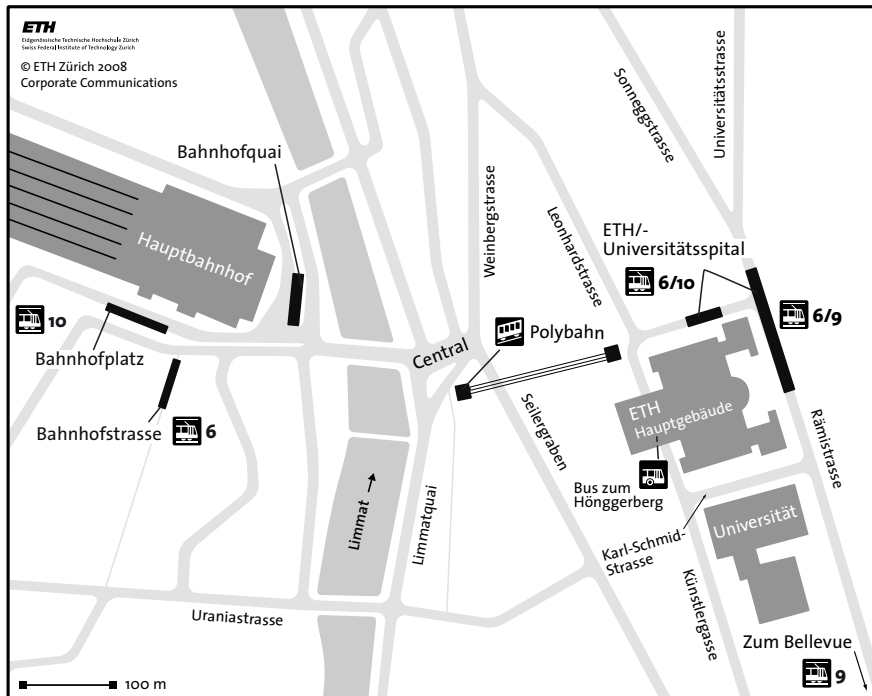

EINLADUNG

Mathematik in der Schule

Einladung zur Akademischen Festveranstaltung zu Ehren von
Prof. Dr. Urs Kirchgraber

Freitag, 1. April 2011, 14 – 18 Uhr
ETH Zürich Hauptgebäude, Semper Aula (G 60)

Urs Kirchgraber ist seit 1988 Professor an der ETH Zürich und hat sich neben seinen wissenschaftlichen Arbeiten in Mathematik um die akademische Lehrerbildung verdient gemacht.

Im Januar 2011 ist er aus Altersgründen als ordentlicher Professor zurückgetreten. In Anerkennung seiner grossen Verdienste um die didaktische Ausbildung im Allgemeinen und den gymnasialen Mathematikunterricht im Besonderen laden wir Sie zu einer akademischen Festveranstaltung ein.

Juraj Hromkovic, Norbert Hungerbühler,
Elsbeth Stern, Andreas Vaterlaus

Kernprofessuren Didaktische Ausbildung
an der ETH Zürich